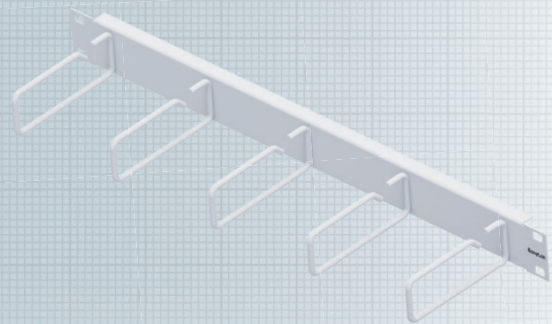

## Rangierpanel 19" 1HE, Kunststoff

Rangierpanel 19" 1HE, 5 Bügel aus Kunststoff

Rangierpanel zur Wegführung von Kabel im 19" Schrank.

### Eigenschaften:

Material	Stahlblech, pulverbeschichtet
Farbe	Grau, RAL 7035
Einsatzbereich	Einbau in 19" Schrank
Beschreibung	5 Rangierbügel aus Kunststoff auf Trägerpanel 19"
Material Bügel	Glasfaserverstärkter Kunststoff (PA6.6)
Verpackungseinheit	1 Stück im Karton

## Rangierpanel 19" 1HE, Edelstahl

Rangierpanel 19" 1HE, 5 Bügel aus Edelstahl

Rangierpanel zur Wegführung von Kabel im 19" Schrank.

### Eigenschaften:

Material	Stahlblech, pulverbeschichtet
Farbe	Grau, RAL 7035
Einsatzbereich	Einbau in 19" Schrank
Beschreibung	5 Rangierbügel aus Edelstahl auf Trägerpanel 19"
Verpackungseinheit	1 Stück im Karton