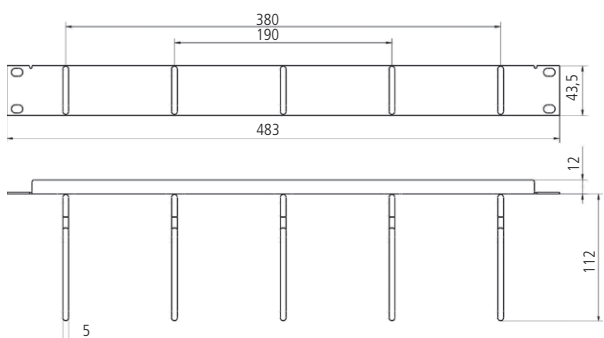

Eigenschaften:

Material	Stahlblech, pulverbeschichtet
Farbe	Grau, RAL 7035
Einsatzbereich	Einbau in 19" Schrank
Beschreibung	5 Rangierbügel aus Edelstahl auf Trägerpanel 19"
Verpackungseinheit	1 Stück im Karton