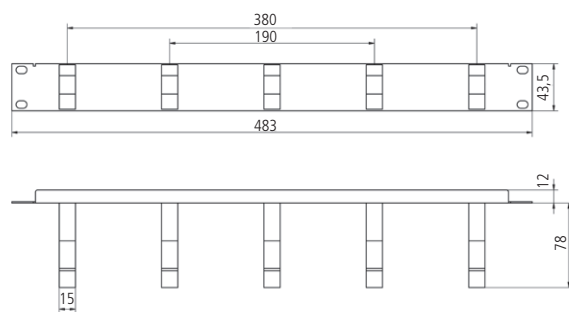

# Rangierpanel 19" mit 5 Bügel

**SOFORT  
LIEFERBAR**

## Rangierpanel 19" 1HE, Kunststoff

Rangierpanel 19" 1HE, 5 Bügel aus Kunststoff

Rangierpanel zur Wegführung von Kabel im 19" Schrank.

### Eigenschaften:

Material	Stahlblech, pulverbeschichtet
Farbe	Grau, RAL 7035
Einsatzbereich	Einbau in 19" Schrank
Beschreibung	5 Rangierbügel aus Kunststoff auf Trägerpanel 19"
Material Bügel	Glasfaserverstärkter Kunststoff (PA6.6)
Verpackungseinheit	1 Stück im Karton