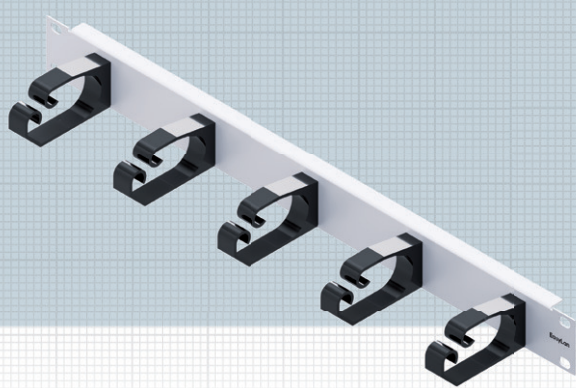

## Rangierpanel 19" 1HE, Kunststoff

Rangierpanel 19" 1HE, 5 Bügel aus Kunststoff

Rangierpanel zur Wegführung von Kabel im 19" Schrank.

### Eigenschaften:

Material	Stahlblech, pulverbeschichtet
Farbe	Grau, RAL 7035
Einsatzbereich	Einbau in 19" Schrank
Beschreibung	5 Rangierbügel aus Kunststoff auf Trägerpanel 19"
Material Bügel	Glasfaserverstärkter Kunststoff (PA6.6)
Verpackungseinheit	1 Stück im Karton

## Rangierpanel 19" 1HE, Edelstahl

Rangierpanel 19" 1HE, 5 Bügel aus Edelstahl

Rangierpanel zur Wegführung von Kabel im 19" Schrank.

### Eigenschaften:

Material	Stahlblech, pulverbeschichtet
Farbe	Grau, RAL 7035
Einsatzbereich	Einbau in 19" Schrank
Beschreibung	5 Rangierbügel aus Edelstahl auf Trägerpanel 19"
Verpackungseinheit	1 Stück im Karton