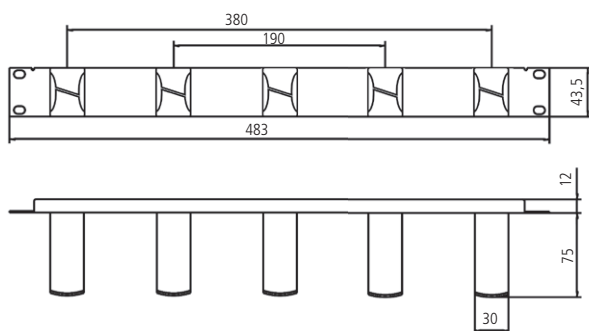

## Rangierpanel 19" 1HE 75mm

Rangierpanel 19" 1HE, 5 Bügel aus Kunststoff, zur Wegführung von Kabeln im 19" Schrank unter Einhaltung der Biegeradien für Glasfaserleitungen.

### Eigenschaften:

|                    |  |
|--------------------|--|
| Material           | Stahlblech gepulvert                                 |
| Farbe              | Grau, RAL7035  |
| Einsatzbereich     | Einbau in 19" Schrank                                |
| Beschreibung       | 5 Rangierbügel aus Kunststoff 2K auf Trägerpanel 19" |
| Material Bügel     | Polycarbonat   |
| Länge Bügel        | 75mm   |
| Verpackungseinheit | 1 Stück im Karton                                    |

## Rangierpanel 19" 1HE 100mm

Rangierpanel 19" 1HE, 5 Bügel aus Kunststoff, zur Wegführung von Kabeln im 19" Schrank unter Einhaltung der Biegeradien für Glasfaserleitungen.