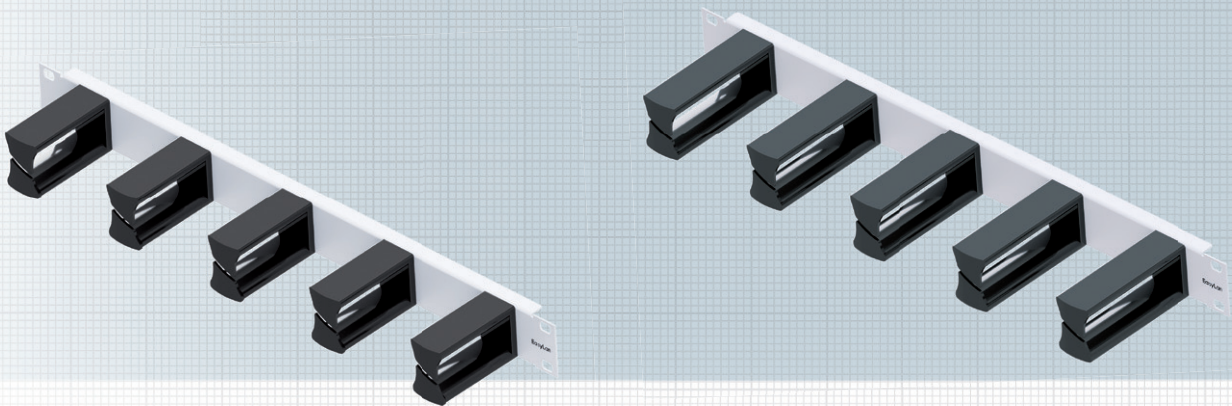

## Rangierpanel 19" 1HE 75mm

Rangierpanel 19" 1HE, 5 Bügel aus Kunststoff, zur Wegführung von Kabeln im 19" Schrank unter Einhaltung der Biegeradien für Glasfaserleitungen.

### Eigenschaften:

|                    |  |
|--------------------|--|
| Material           | Stahlblech gepulvert                                 |
| Farbe              | Grau, RAL7035  |
| Einsatzbereich     | Einbau in 19" Schrank                                |
| Beschreibung       | 5 Rangierbügel aus Kunststoff 2K auf Trägerpanel 19" |
| Material Bügel     | Polycarbonat   |
| Länge Bügel        | 75mm   |
| Verpackungseinheit | 1 Stück im Karton                                    |

## Rangierpanel 19" 1HE 100mm

Rangierpanel 19" 1HE, 5 Bügel aus Kunststoff, zur Wegführung von Kabeln im 19" Schrank unter Einhaltung der Biegeradien für Glasfaserleitungen.

### Eigenschaften:

|                    |  |
|--------------------|--|
| Material           | Stahlblech gepulvert                                 |
| Farbe              | Grau, RAL7035  |
| Einsatzbereich     | Einbau in 19" Schrank                                |
| Beschreibung       | 5 Rangierbügel aus Kunststoff 2K auf Trägerpanel 19" |
| Material Bügel     | Polycarbonat   |
| Länge Bügel        | 100mm  |
| Verpackungseinheit | 1 Stück im Karton                                    |