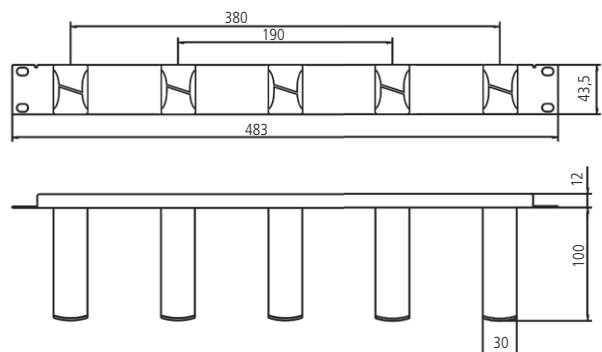

### Eigenschaften:

|                    |  |
|--------------------|--|
| Material           | Stahlblech gepulvert                                 |
| Farbe              | Grau, RAL7035  |
| Einsatzbereich     | Einbau in 19" Schrank                                |
| Beschreibung       | 5 Rangierbügel aus Kunststoff 2K auf Trägerpanel 19" |
| Material Bügel     | Polycarbonat   |
| Länge Bügel        | 75mm   |
| Verpackungseinheit | 1 Stück im Karton                                    |

## Rangierpanel 19" 1HE 100mm

Rangierpanel 19" 1HE, 5 Bügel aus Kunststoff, zur Wegführung von Kabeln im 19" Schrank unter Einhaltung der Biegeradien für Glasfaserleitungen.

### Eigenschaften:

|                    |  |
|--------------------|--|
| Material           | Stahlblech gepulvert                                 |
| Farbe              | Grau, RAL7035  |
| Einsatzbereich     | Einbau in 19" Schrank                                |
| Beschreibung       | 5 Rangierbügel aus Kunststoff 2K auf Trägerpanel 19" |
| Material Bügel     | Polycarbonat   |
| Länge Bügel        | 100mm  |
| Verpackungseinheit | 1 Stück im Karton                                    |