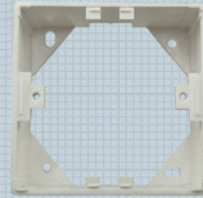

LWL-Anschlussdosen

Anschlussdose

Modulaufnahmeplatte 2-fach
SC-Duplex

LC-Duplex

Aufputzgehäuse

Aufputzrahmen

Leicht zu montierende, modulare Anschlussdose inklusive Modulaufnahmeplatte für verschiedene Steckgesichter / Kupplungstypen.

Die Bestückung erfolgt kundenspezifisch.

Aufputzrahmen und Aufputzgehäuse können als Zubehör bestellt werden.

Bezeichnung	Bestell-Nummer
LWL-Anschlussdose für 2x SCD inkl. Abdeckhaube	LVD12100
LWL-Anschlussdose für 2x LCD inkl. Abdeckhaube	LVD12200
Aufputz-Gehäuse für Anschlussdosen	ADZ00001
Abdeckrahmen	ADZ00002