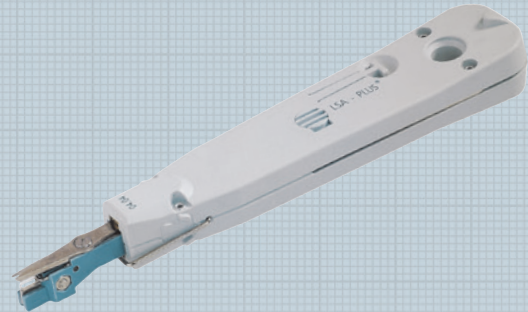

Werkzeuge und Zubehör

Abmantelwerkzeug

Abisolierwerkzeug zum Absetzen des Kabelmantels und der Metallfolien eines Datenkabels. Farbe blau.

Verpackungseinheit: 1 Stück

LSA-Anlegewerkzeug

Die einzelnen Adern werden damit gleichzeitig in der Schneidklemme platziert und abgelängt.

Verpackungseinheit: 1 Stück

Kabelschere

Verpackungseinheit: 1 Stück

Seitenschneider

Verpackungseinheit: 1 Stück

Bezeichnung	Bestell-Nummer
Abmantelwerkzeug	CZABIBL1
LSA-Anlegewerkzeug	CZLSAKR1
Kabelschere	CZKASRS1
Seitenschneider	CZSESRS1