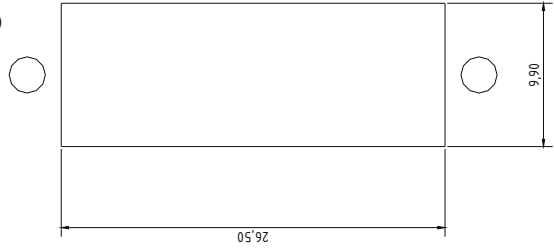

Ausbruch vergrößert

mögliche Kupplungsvarianten
 - SC Duplex
 - E2000®/LSH Duplex

Maße / Dimensions: mm
 Original: DIN A4
 Blatt / sheet 5 von / of 7

gez. / drawn	12.01.2017	V. Gammel
gepr. / appr.	12.01.2017	G. Fuchs
Titel / title:		
LWL Frontplatte OVA Front 12xSCD		
A	Neuauflage	1310.3237
Änd./ rev. index		Datum/ date
Artikelnummer / article number:		
ZN-FO171001		

Ausbruch vergrößert

mögliche Kupplungsvarianten
 - SC Duplex
 - E2000®/LSH Duplex

Maße / Dimensions: mm

Original: DIN A4

Blatt / sheet 6 von / of 7

gez. / drawn	12.01.2017	V. Gammel
gepr. / appr.	12.01.2017	G. Fuchs
Titel / title:		
LWL Frontplatte OVA Front 24xSCD		
A	Neuauflage	13.01.2017
Artikelnummer / article number:		
ZN-FO171001		