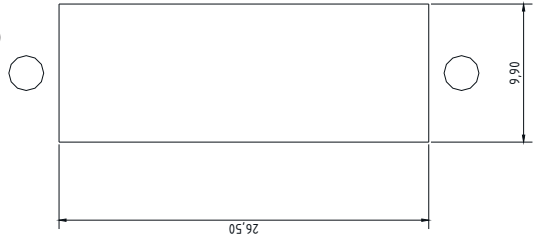

Katalognummer	Pigtails gesteckt und eingelegt				Pigtails abgesetzt, gesteckt und spleißfertig eingelegt			
	G50/125 OM3	G50/125 OM4	E09/125	E09/125 APC	G50/125 OM3	G50/125 OM4	E09/125	E09/125 APC
12xSCD	LVA6B1E13BB	LVA6B1E14BB	LVA6B1E10BB	LVA6B1E19BB	LVA6B2A13BB	LVA6B2A14BB	LVA6B2A10BB	LVA6B2A19BB

Ausbruch vergrößert