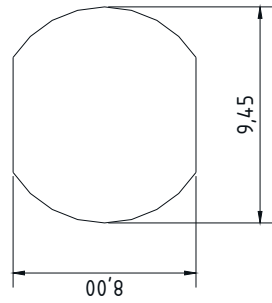

mögliche Kupplungsvarianten
- ST

V. Gammel		12.01.2017	V. Gammel
G. Fuchs		12.01.2017	G. Fuchs
Titel / title: LWL Frontplatte OVA Front 24xST			
A		Neuauflage	13.01.2017
V. Gammel		Datum/ date	
And./ Änderung/ rev. revision code		Artikelnummer / article number: ZN-FO171001	
Index		Maße / Dimensions: mm	
		Original: DIN A4	
		Blatt / sheet 7 von / of 7