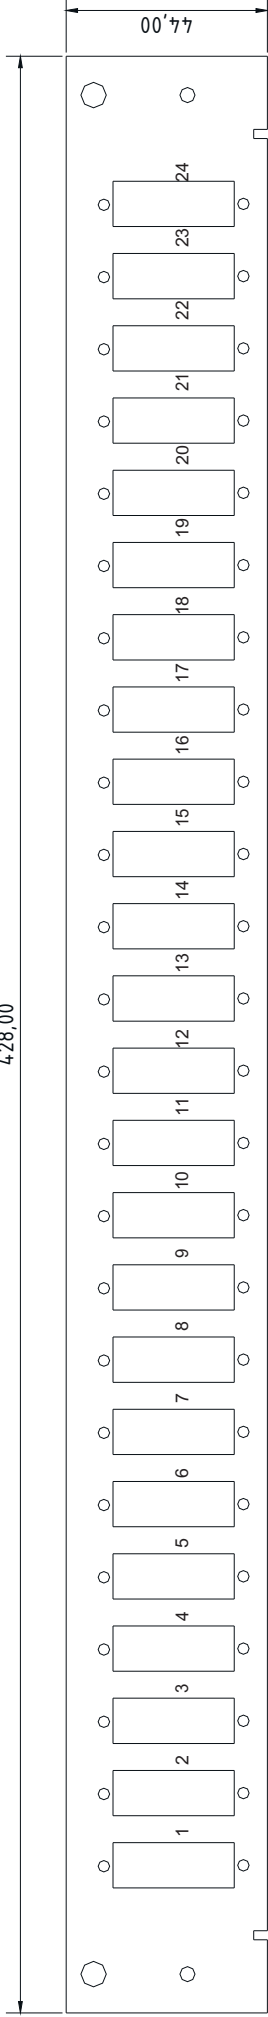

LWL Frontplatte OVA Front 24xSCD

428,00