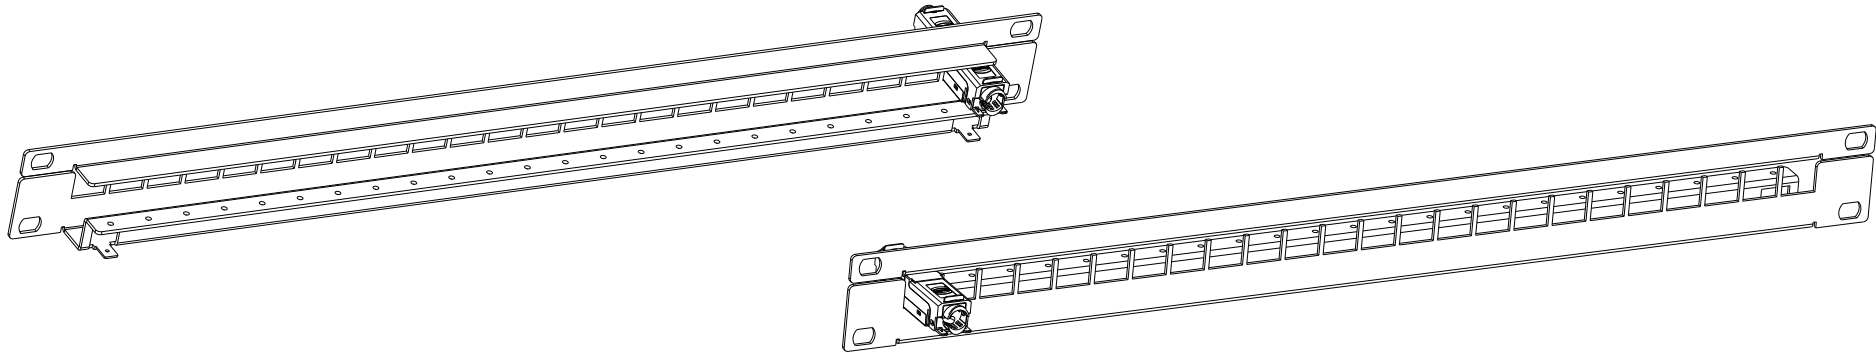

## EasyLan® 24x preLink® Extender Panel

Material	steel zinc plated
Surface	powder-coated

drawn	15.01.2020	LP
appr.	15.01.2020	MJ
Titel: EasyLan® preLink® Extender Panel for 24x Extender		
Drawing Number: ZN-BL200020		
b a	Änderung Spr. Neuerstellung	12.12.2023 15.01.2020
Rev. Index	Revision code	Date Name

Dimensions: mm  
Original: DIN A4  
Sheet 1 of 1