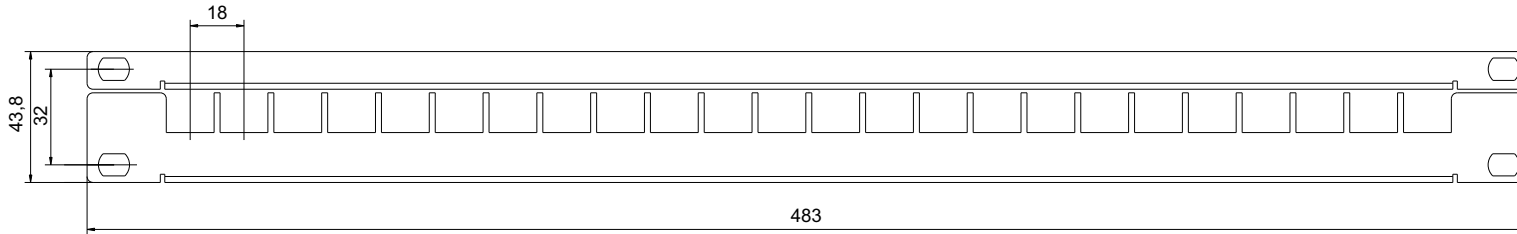

## EasyLan® 24x preLink® Extender Panel

Material	steel zinc plated
Surface	powder-coated

drawn	15.01.2020	LP
appr.	15.01.2020	MJ
Titel: EasyLan® preLink® Extender Panel for 24x Extender		
Drawing Number: ZN-BL200020		
b a	Änderung Spr. Neuerstellung	12.12.2023 15.01.2020
Rev. Index	Revision code	Date Name

Dimensions: mm  
Original: DIN A4  
Sheet 1 of 1