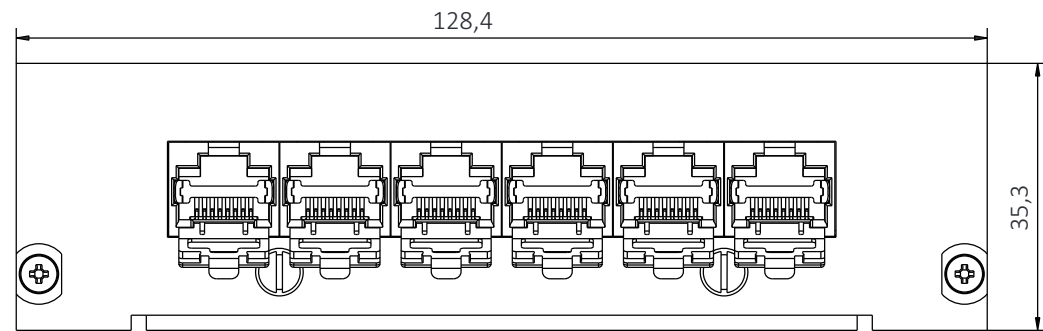

Technical Datasheet

Plug-in Module preLink® DC 3U / 7HP

Material: Steel powdered RAL7035

Description	Order Code
Cat. 6A (ISO/IEC) incl. AWG 24-22	CVEASP211E
Cat. 6A (ISO/IEC) incl. AWG 27-26	CVEASP261E
Cat. 6A (EIA/TIA) incl. AWG 24-22	CVEESL211E
Cat. 6A (EIA/TIA) incl. AWG 27-26	CVEESL261E

b a	Änderung Str. Neuerstellung	13.12.2023 10.05.2018	TG LP	drawn	15.05.2018	LP
				appr.	15.05.2018	MJ
Index				Titel: Plug-in Module preLink® DC 3U / 7HP		
Revision code				Drawing Number: ZN-BL181384		
Date				Dimensions: mm		
Name				Original: DIN A4		
				Sheet 1 of 1		