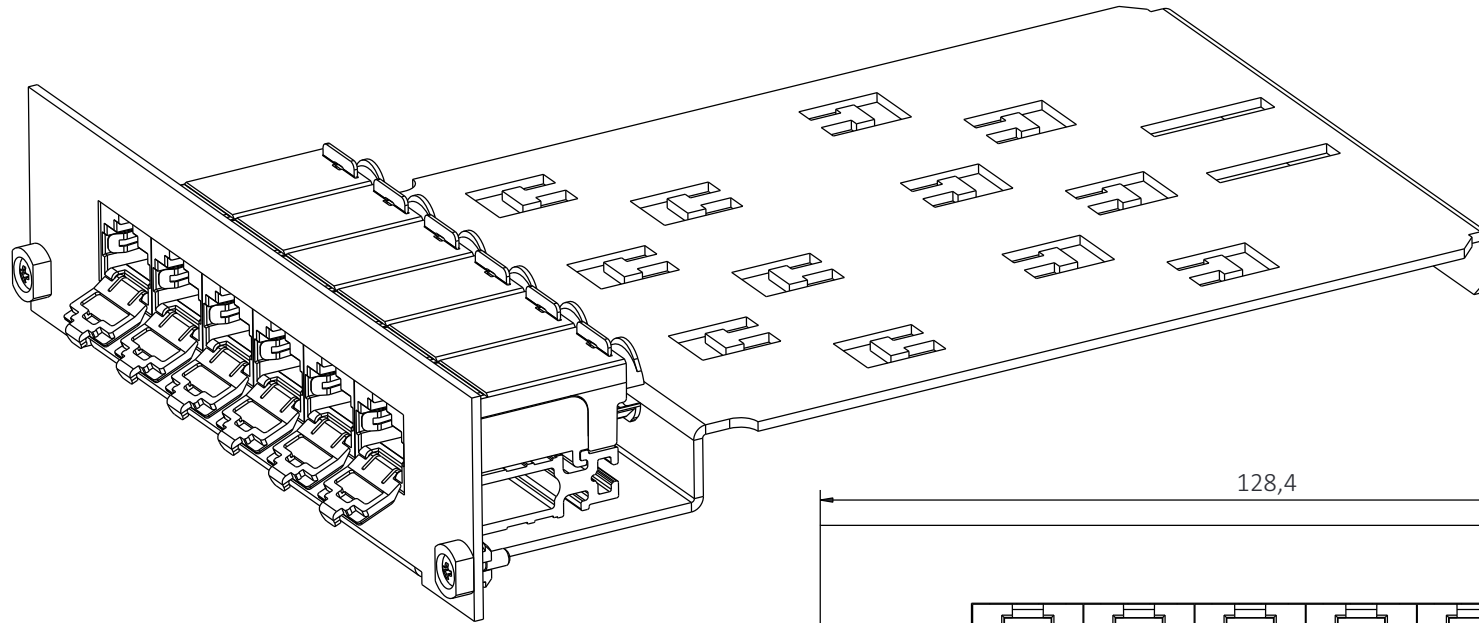

Technical Datasheet

Plug-in Module preLink® DC 3U / 7HP

Material: Steel powdered RAL7035

Description	Order Code
Cat. 6A (ISO/IEC) incl. AWG 24-22	CVEASP211E
Cat. 6A (ISO/IEC) incl. AWG 27-26	CVEASP261E
Cat. 6A (EIA/TIA) incl. AWG 24-22	CVEESL211E
Cat. 6A (EIA/TIA) incl. AWG 27-26	CVEESL261E

b a	Änderung Str. Neuerstellung	13.12.2023 10.05.2018	TG LP	drawn	15.05.2018	LP
				appr.	15.05.2018	MJ
Index				Titel: Plug-in Module preLink® DC 3U / 7HP		
Revision code				Drawing Number: ZN-BL181384		
Date				Dimensions: mm		
Name				Original: DIN A4		
				Sheet 1 of 1		