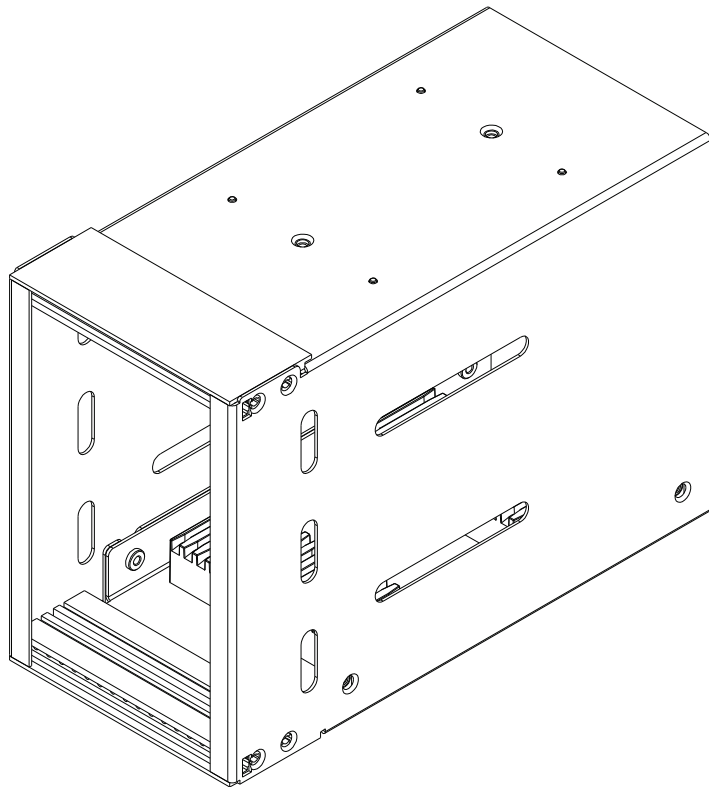

Technisches Datenblatt / technical Datasheet

EasyLan® Side - Modulträger 14TE / 3HE
für den Einsatz von Einschubmodulen

Artikelnummer / item no.

AVMS10001E

Material: Stahlblech pulverbeschichtet

A	Neuerstellung	07.05.18	LP	gez. / drawn	07.05.2018	Plödereder
				gepr. / appr.	07.05.2018	Jungbeck
Titel / title:				EasyLan® Side-Modulträger		
				14 TE / 3HE		
Artikelnummer / article number:				ZN-BL181372		
				Maße / Dimensions: mm		
				Original: DIN A4		
				Blatt / sheet 1 von / of 2		