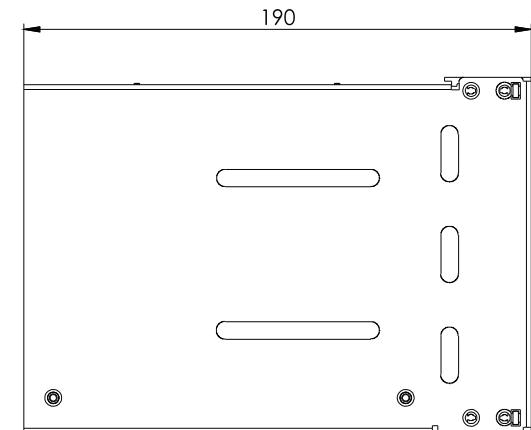

Technisches Datenblatt / technical Datasheet

EasyLan® Side - Modulträger 14TE / 3HE
für den Einsatz von Einschubmodulen

Artikelnummer / item no.

AVMS10001E

Material: Stahlblech pulverbeschichtet

A	Neuerstellung	07.05.18	LP	gez. / drawn	07.05.2018	Plödereder
				gepr. / appr.	07.05.2018	Jungbeck
Titel / title:				EasyLan® Side-Modulträger		
				14 TE / 3HE		
Artikelnummer / article number:				ZN-BL181372		
				Maße / Dimensions: mm		
				Original: DIN A4		
				Blatt / sheet 1 von / of 2		