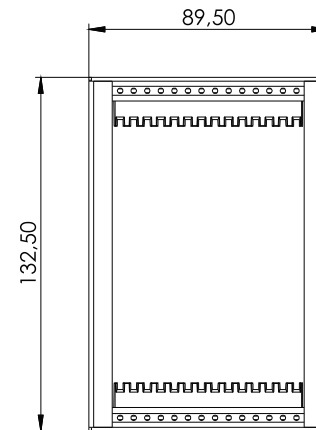

Technisches Datenblatt / technical Datasheet

EasyLan® Side - Modulträger 14TE / 3HE
für den Einsatz von Einschubmodulen

Artikelnummer / item no.

AVMS10001E

Material: Stahlblech pulverbeschichtet

A	Neuerstellung	07.05.18	LP	gez. / drawn	07.05.2018	Plödereder
				gepr. / appr.	07.05.2018	Jungbeck
Titel / title:				EasyLan® Side-Modulträger		
				14 TE / 3HE		
Artikelnummer / article number:				ZN-BL181372		
				Maße / Dimensions: mm		
				Original: DIN A4		
				Blatt / sheet 1 von / of 2		